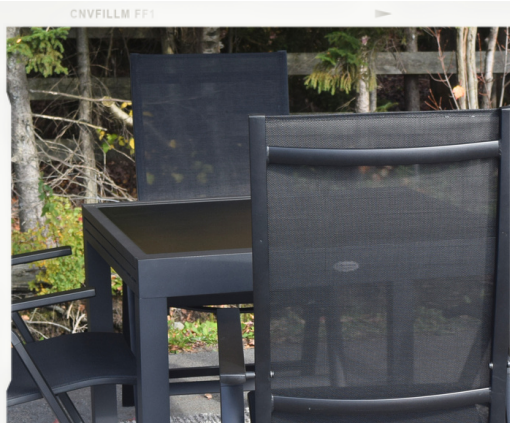

Garantie limitée
1 an

Poids limite de 250 lb