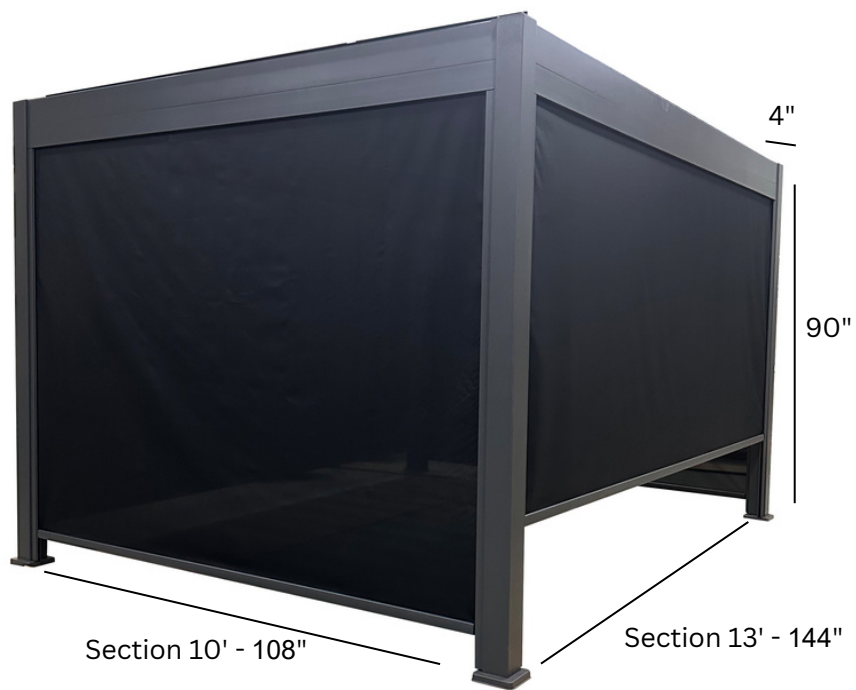

COLLECTION GLENDALE

Panneau latéral N101003-PAN-304 & N101303-PAN-304

PROFITEZ DE LA VIE À L'EXTÉRIEUR

Rehausser avec élégance votre pergola avec un écran rétractable qui, en plus de vous créer une aire d'intimité, vous protégera des rayons du soleil aveuglants.

Mécanisme coulissant

Au design moderne, les parois coulissantes indépendantes par section, sont facile à manipuler en toute fluidité avec leur mécanisme manuel souple.

Tissu de Textilène

Composé de fibres de polyester et de PVC, le Textilène est très résistant, entre autres aux rayons UV, il offre l'avantage d'être particulièrement facile d'entretien.

Installation

Les panneaux indépendants permettent l'installation ultérieurement à la mise en place de la pergola, et s'installent aisément à l'aide de vis autoperceuses.

Garantie limitée
2 ans

- Offert en 2 dimensions
- Compatible avec Pergola bioclimatique Glendale N101003-F72-000, N101303-F72-000