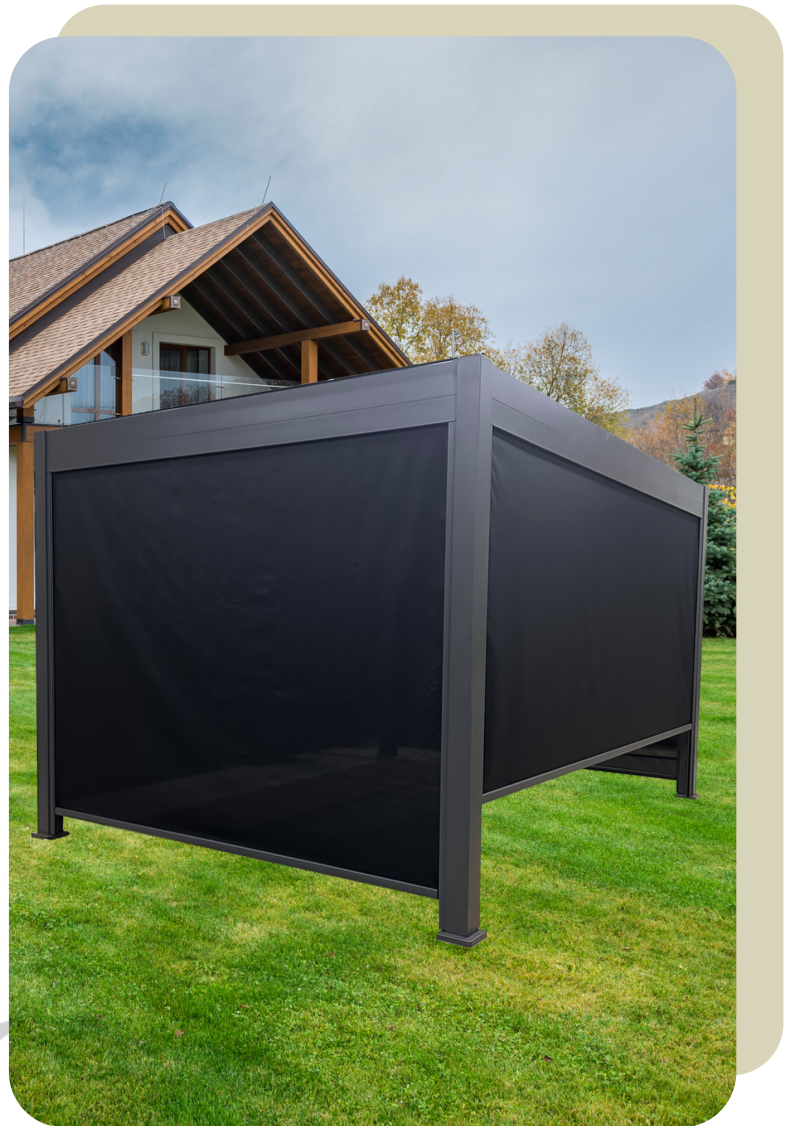

COLLECTION GLENDALE

Panneau latéral N101003-PAN-304 & N101303-PAN-304

PROFITEZ DE LA VIE À L'EXTÉRIEUR

Rehausser avec élégance votre pergola avec un écran rétractable qui, en plus de vous créer une aire d'intimité, vous protégera des rayons du soleil aveuglants.

Mécanisme coulissant

Au design moderne, les parois coulissantes indépendantes par section, sont facile à manipuler en toute fluidité avec leur mécanisme manuel souple.

Tissu de Textilène

Composé de fibres de polyester et de PVC, le Textilène est très résistant, entre autres aux rayons UV, il offre l'avantage d'être particulièrement facile d'entretien.

Installation

Les panneaux indépendants permettent l'installation ultérieurement à la mise en place de la pergola, et s'installent aisément à l'aide de vis autoperceuses.