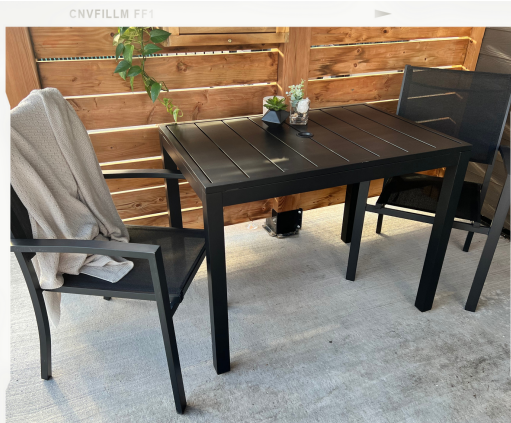

23 ▶

CANVA STORIES