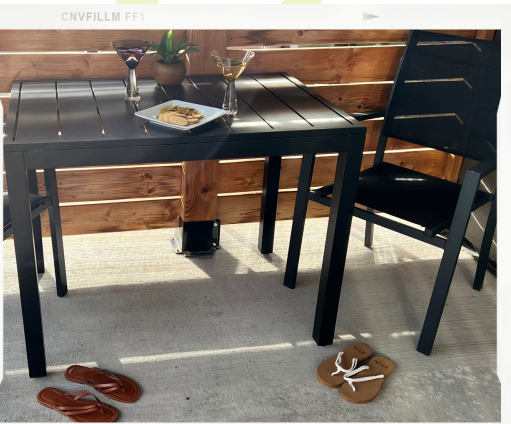

23 ▶

CANVA STORIES