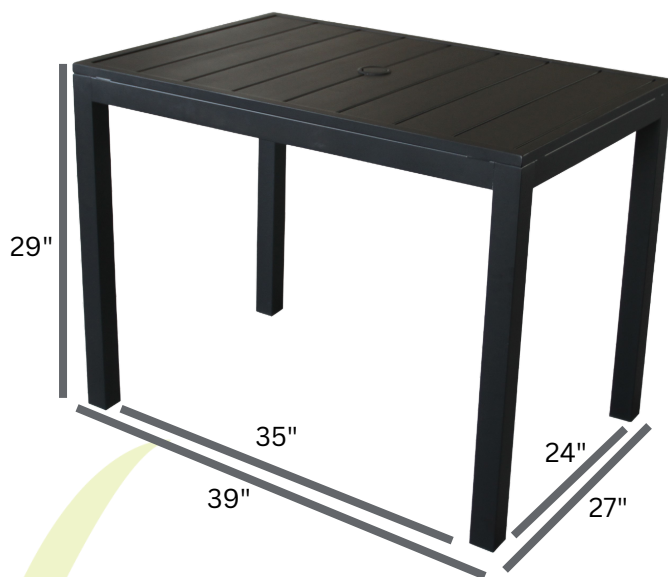

CANVA STORIES