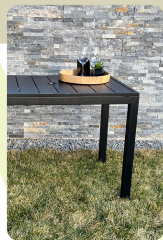

COLLECTION RISTORANTE

Table KT2738L-003-F72

PROFITEZ DE LA VIE À L'EXTÉRIEUR

Parfaite pour créer une atmosphère chic et décontractée, cette table sera parfaite pour vos moments en tête-à-tête ou pour meubler votre espace extérieur avec classe.

Structure en aluminium

Ultra léger, résistant et durable, le cadre en aluminium de cette table bistro, saura braver les intempéries sans rouiller ce qui assurera sa longévité.

Dessus en latte d'aluminium

Cette table bistro, facile d'entretien, est munie d'un dessus résistant à lattes d'aluminium pour conserver son aspect à travers le temps.

Fonctionnalités

Cette table bistro est parfaite pour les espaces exigus. Pratique et fonctionnelle, la table comprend un trou de parasol de 45mm.